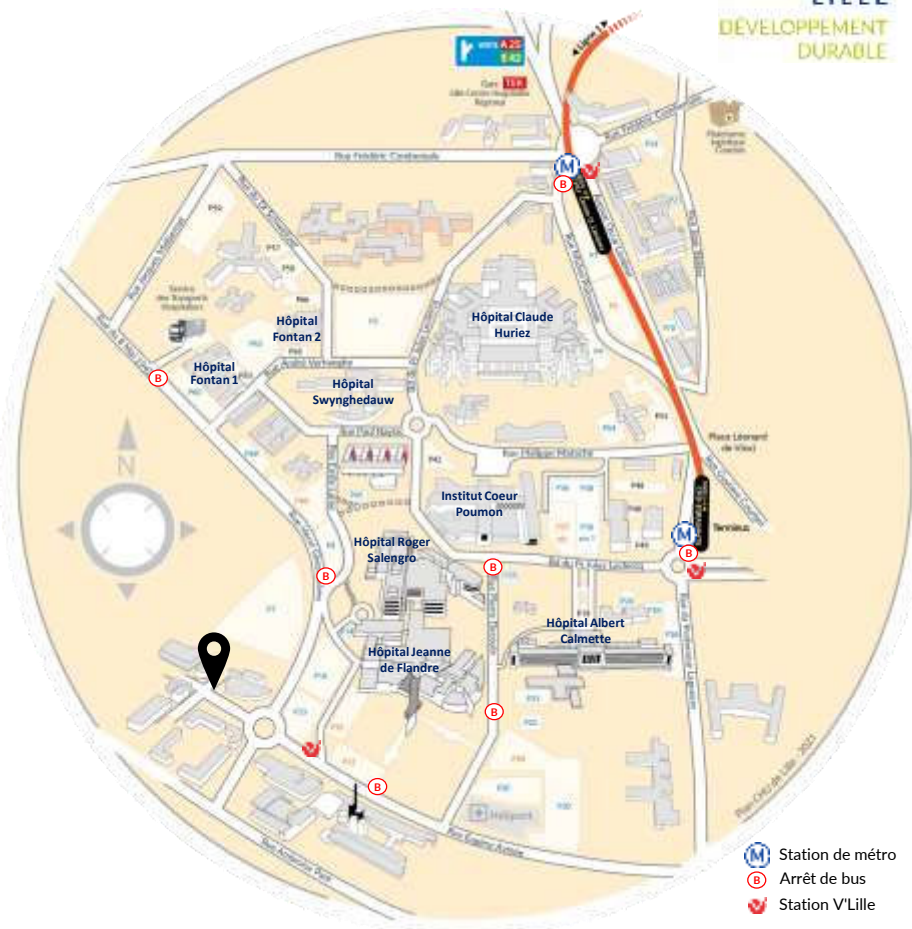

Vous devez vous rendre à...

EURASPORT

413 avenue
Eugène Avinée
59000 Lille

Accès voitures, transports en commun et mobilités douces

Voiture

P32 : 228 places

Coord GPS : [50.605692595295324,3.030724900131867](https://www.google.com/maps/place/50.605692595295324,3.030724900131867)

Pensez au covoiturage : www.passpasscovoiturage.fr

Tarifification des parkings : www.chu-lille.fr/se-rendre-au-chu-de-lille

Métro

Arrêt CHU - Eurasanté (15 min

Pour un itinéraire en transports en commun depuis chez vous :

www.ilevia.fr

Bus

• Arrêt CHU - Centre O. Lambret (18 min

• Arrêt Faculté de Médecine (2 min

• Arrêt CHU - Eurasanté (15 min

Train

Gare de Lille CHR (20 min , à 3 min du métro CHU - Centre O. Lambret)

C51 - Lens

K50 - St Pol sur Ternoise

C50 - Béthune

K51 - Lens

Plus d'informations : www.ter.sncf.com/hauts-de-france

Vélo

Pour un itinéraire depuis chez vous : www.geovelo.fr