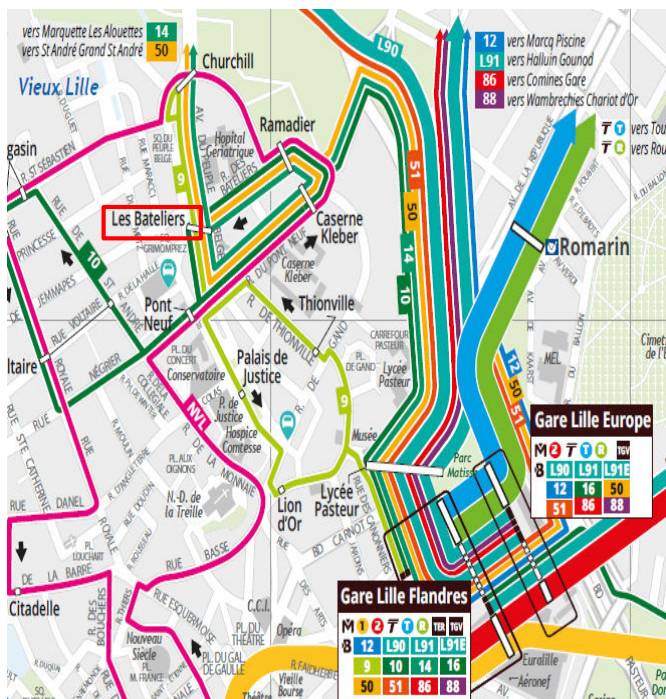

Vous devez vous rendre au... Site des Bateliers CHU Lille

23 Rue des Bateliers, 59000 Lille

P **Sur place** : parc de 170 places dont 4 PMR

Pensez au covoiturage !

Accès modes actifs et transports en commun

Bus

- Arrêt **Les Bateliers** (220 m): lignes **9, 10, 14 et 50**
- Arrêt **Palais de Justice** (440 m) : ligne **9**

Méto

- 1** **Gare Lille Flandres**
18 minutes à pied, 6 minutes à vélo
- 2**

Vélo

Depuis la Gare Lille Flandres (5 km, 18 min) :
Prendre la direction sud sur Avenue le Corbusier puis prendre à droite sur Rue Sans Pavé et encore à droite sur Rue du Vieux Faubourg. Tourner ensuite à gauche Rue des Canonnières puis Rue des Urbanistes. Prendre ensuite à droite Place aux Bleuets et continuer sur Rue de Courtrai. Ensuite, prendre à droite sur Rue de Gand et rester sur la file de gauche pour continuer sur cette même rue jusqu'à atteindre la rue des Bateliers.
4 stations V'Lille, soit 80 vélos en libre-service.

Marche

Depuis l'arrêt de bus Pont Neuf (650 m, 8 min) :
Prendre la direction nord-est sur Rue du Pont Neuf vers l'avenue du peuple belge. Prendre à gauche sur l'avenue du peuple belge puis prendre à droite sur rue des bateliers.